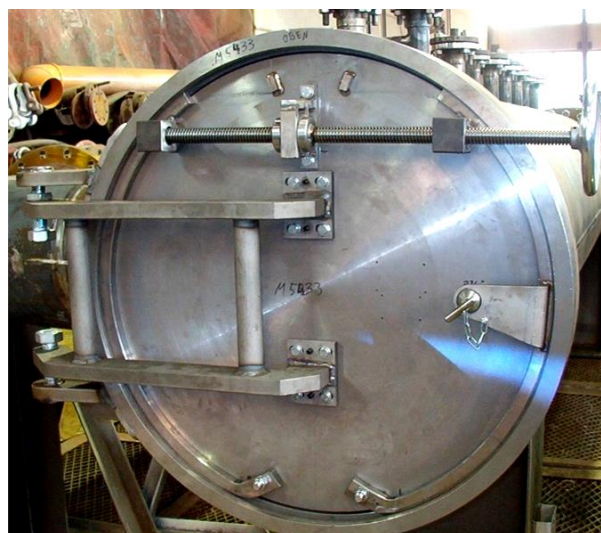

## DELTA-BSV / DELTA-SSV

### für Filter verschiedenster Ausführung

- Schnelles Öffnen und Schliessen ohne Werkzeug mit integrierter Hebe- und Schwenkvorrichtung
- Robuste und bedienerfreundliche Konstruktion
- Komplett aus hochwertigem Edelstahl 1.4571 (produktberührt)
- Nachrüstung bei vorhandenen Gehäusen möglich
- Gebrauchsmuster eingetragen
- Verschiedene Werkstoffe und Dichtungsmaterialien möglich
- Kundenspezifische Anfertigung für Fremdfabrikate möglich

Bügelschnellverschluss  
DELTA-BSV-DN 250

Segmentverschluss SSV-DN 500

Segmentverschluss SSV-DN 1200

Auf Wunsch erhalten Sie unser ausführliches Angebot und weitere Informationen.

21.03.2023 Technische Änderungen vorbehalten.